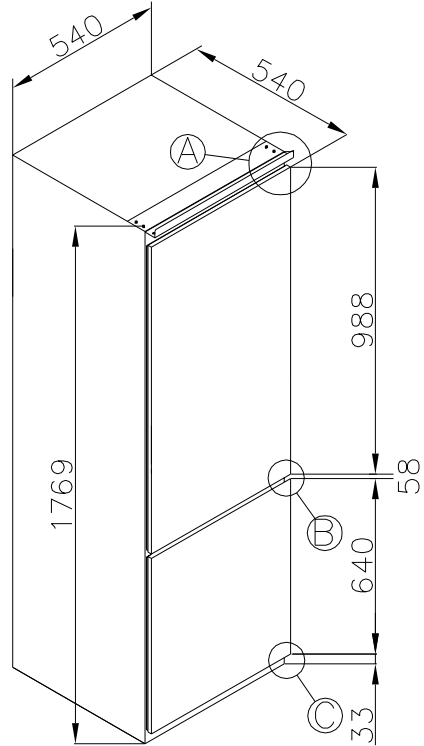

Installation manual

IO-REF-0650/7 (04.2022)

3FIC-5440

1190317

3FIC-5430

1190316

min200cm²

A
6:1

Code	Model														
1190317	3FIC-5440	20	1	4	1	1	~1,8m	4	1	2	4	1	1	4	8
1190316	3FIC-5430	20	1	4	1	1	~1,8m	4	1	2	4	-	4	4	8
1190322	3FIB-1725	20	1	4	1	1	~1,8m	4	-	2	4	-	4	4	8
1190323	3CIB-1725	20	1	4	1	1	~1,8m	4	-	2	4	-	4	4	8