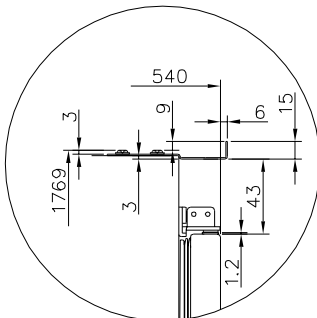

Installation manual

IO-REF-0650/7 (04.2022)

3FIC-5440

1190317

3FIC-5430

1190316

min200cm²

A
6:1

B
6:1

C
6:1

3FIB-1725

1190322

3CIB-1725

1190323

A
6:1

B
6:1

Code	Model														
1190317	3FIC-5440	20	1	4	1	1	~1,8m	4	1	2	4	1	1	4	8
1190316	3FIC-5430	20	1	4	1	1	~1,8m	4	1	2	4	-	4	4	8
1190322	3FIB-1725	20	1	4	1	1	~1,8m	4	-	2	4	-	4	4	8
1190323	3CIB-1725	20	1	4	1	1	~1,8m	4	-	2	4	-	4	4	8