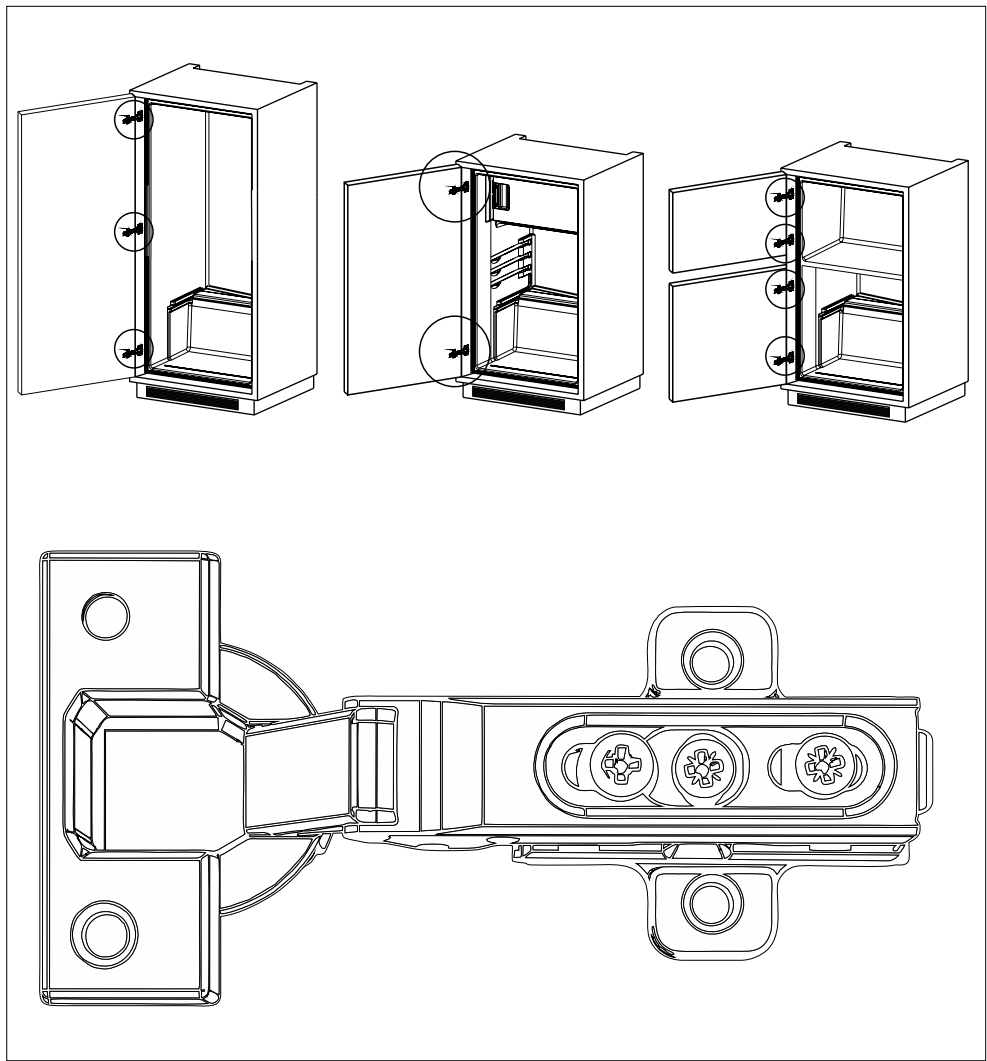

Installation manual

IO-REF-0650/7 (04.2022)

3FIC-5440

1190317

3FIC-5430

1190316

min200cm²

A
6:1